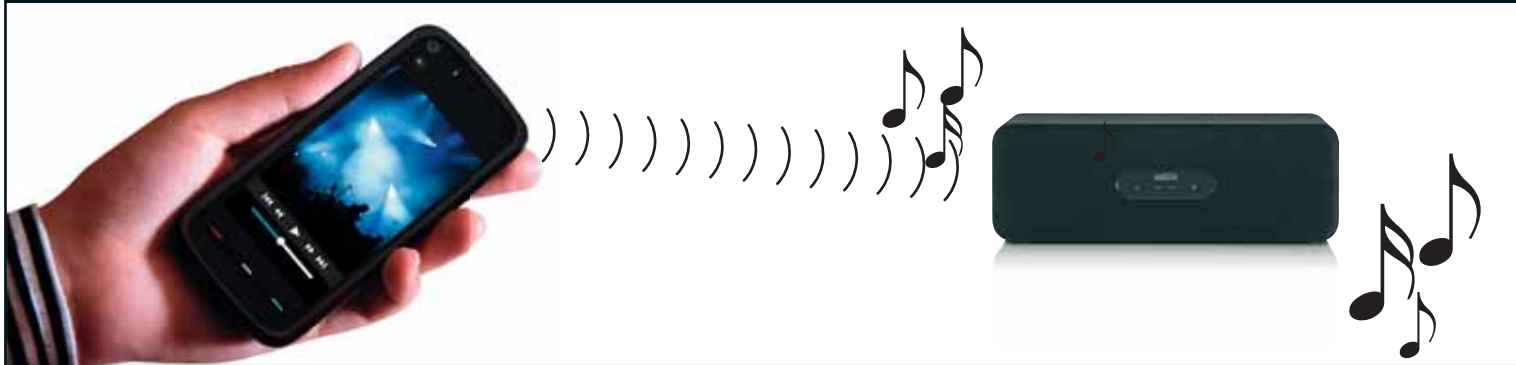

BoomBoom 230™