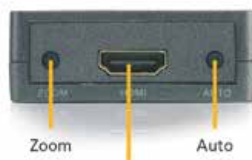

Set includes

1x VGA to HDMI Converter

1x Mini USB power cable

1x User manual
English, Deutsch, Français,
Español, Italiano, Nederlands.

Connections

VGA + Audio Input

HDMI Output

Order information