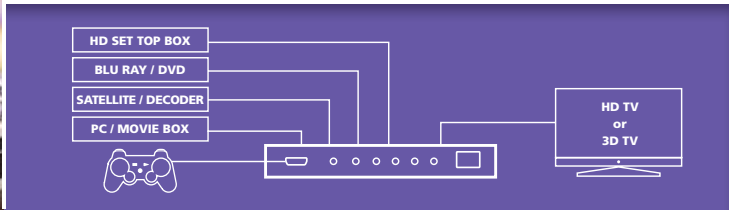

Connect420™

EN Only one cable to your TV screen! Switch between the HDMI devices connected.

- Suitable for connecting 5 HDMI sources to your TV simultaneously. You just need 1 HDMI input and you never have to switch cables again.
- For connecting a game console like PlayStation and Xbox, Blu-ray Player, satellite receiver and all other HDMI devices.
- Suitable for Full HD 1080p and all 3D formats.
- With built-in repeater and equalizer for correcting any possible loss of signal, so you can connect up to 15 metres of HDMI cable to the output.
- Switches automatically and/or with remote control.
- Free of interference because of the solid metal casing.

DE Nur jeweils ein Kabel zu Ihrem Fernseherschirm! Schalten Sie zwischen allen angeschlossenen HDMI Geräten.

- Geeignet, um 5 HDMI Quellen zugleich an Ihren Fernseher anzuschließen. Sie benötigen nur 1 HDMI Eingang und müssen nie mehr Kabel umschalten.
- Zum Anschließen von Spielcomputern wie PlayStation und Xbox, Blu-ray Spieler, Satellitenempfänger und alle anderen HDMI Geräte.
- Geeignet für Full HD 1080p und alle 3D Auflösungen.
- Mit eingebautem Repeater und Equalizer zum Korrigieren möglichen Signalverlustes, wodurch Sie bis zu 15 Meter HDMI Kabel an den Ausgang anschließen können.
- Schaltet automatisch und/oder mit Fernbedienung.
- Störungsfrei aufgrund des soliden, interferenzfreien Metallgehäuses.