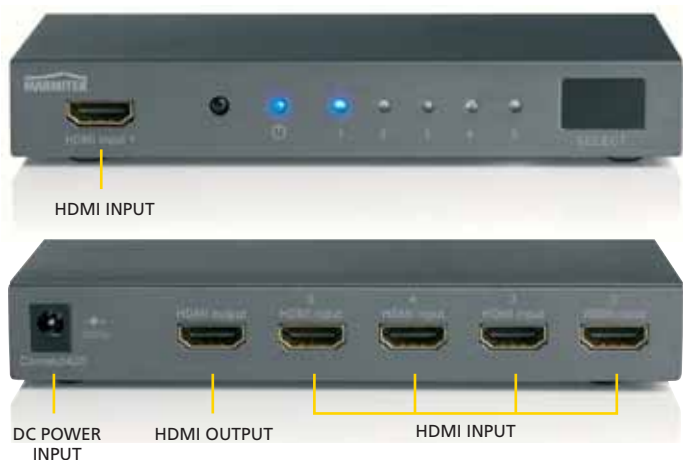

Connections

Also available

Operate Anywhere
To operate your AV devices anywhere, even when these are placed in a closed cupboard or in a different room, you can choose for Marmitek's wired or wireless IR solutions. More information about these so called infrared extenders can be found at www.marmitek.com

Universal remote control
To operate all your AV devices with only one remote control, you can choose for Marmitek's IR and RF remotes. More information about these so called Universal remote control can be found at www.marmitek.com

Watch Anywhere
To watch the content of your HD devices anywhere, even in another room, you can choose for Marmitek's wired or wireless AV solutions. Using the built-in infrared extender, you can operate your devices through walls and floors. More information about these so called HDMI senders can be found at www.marmitek.com