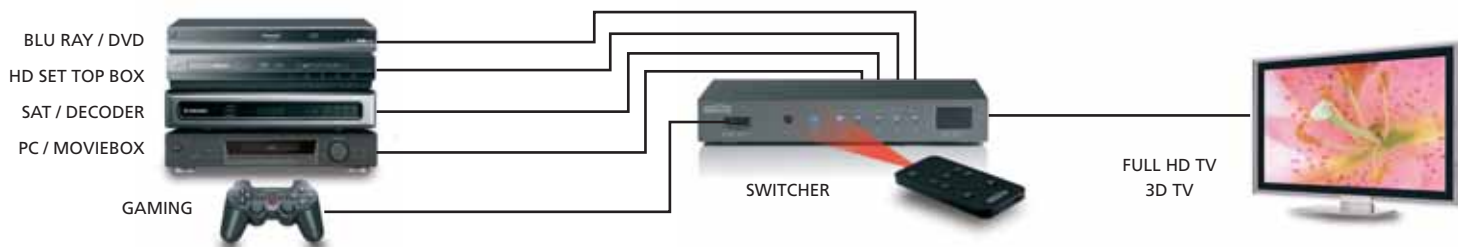

Technical data

Resolution	
Supported HDTV Resolutions	1080p, 1080i, 720p, 576p, 576i, 480p
Supported 3D formats	1080p@23.98/24 Hz, 720p@59.94/60/50 Hz
Supported PC Resolution (max)	1920 x 1200
Supported standards	3D Formats, DVI, HDCP, Dolby True HD & DTS HD, Deep Color (36bit), x.v.Color, CEC, Lipsync, EDID
Video Amplifier Bandwith	250 MHz
Single link Bit Rate (max)	2.5 Gbps
Video Data Rate (max)	7.5Gbps
In- and outputs	
HDMI Input (19-pin female)	5 HDMI
HDMI Output (19-pin female)	1 HDMI
Maximal HDMI cable length	15 metres
Remote control	
Infrared remote control	Battery included CR2025
Housing Switcher	
Dimensions (H x W x D)	155 x 70 x 23 mm
Weight	270g
Ambient	
Ambient temperature	+0 to +40° C
Ambient humidity	10% to 85%
Power	
External power adaptor	Input: 100-240VAC / 50-60Hz Output: 5VDC 2A