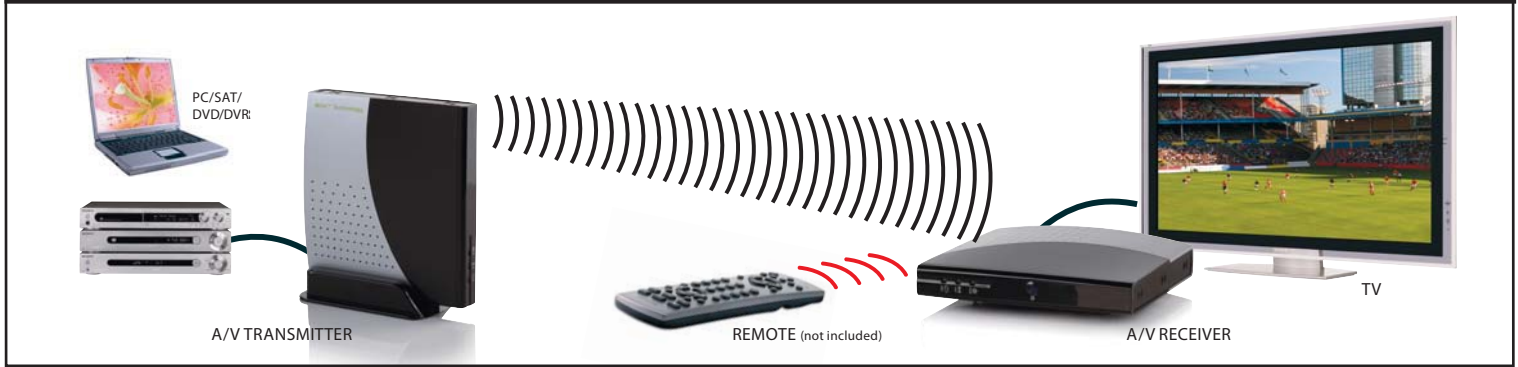

Technical data	
Wireless	
Operating range	Up to 100m free field, up to 30m through walls and ceilings
Operating frequency	5GHz
System security	128-bit Advance Encryption Standard (AES)
System latency	50 ms
A/V Transmitter	
Power	100-240VAC 50/60Hz, 5VDC 2.5A
Supported video standard	Auto detection of NTSC and PAL
Video input	1x S-Video or 1x RCA (Composite)
Audio input	Analog stereo (2x RCA)
IR extender output	3.5mm jack
Dimensions	151 x 143 x 38 mm
A/V Receiver	
Power	100-240VAC 50/60Hz, 5VDC 2.5A
Video output	1x S-Video or 1x RCA (Composite)
Audio output	Analog stereo (2x RCA)
Dimensions	151 x 143 x 38 mm
Infrared extender	
Supported IR frequency	38kHz
IR latency	100 ms