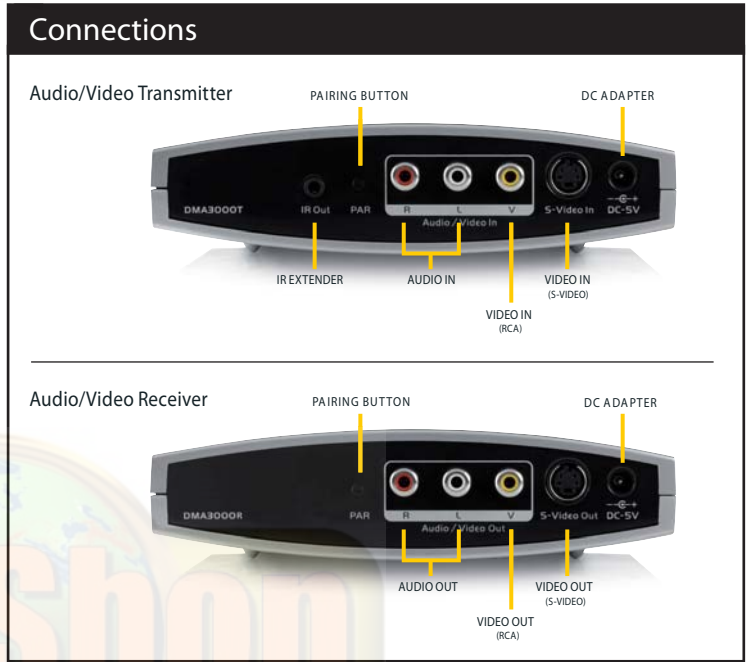

Order information		
GigaView745™	EU version	Art.nr. 08011
Giftbox	UK version	Art.nr. 08012
	Size (LxWxH)	345x200x80mm