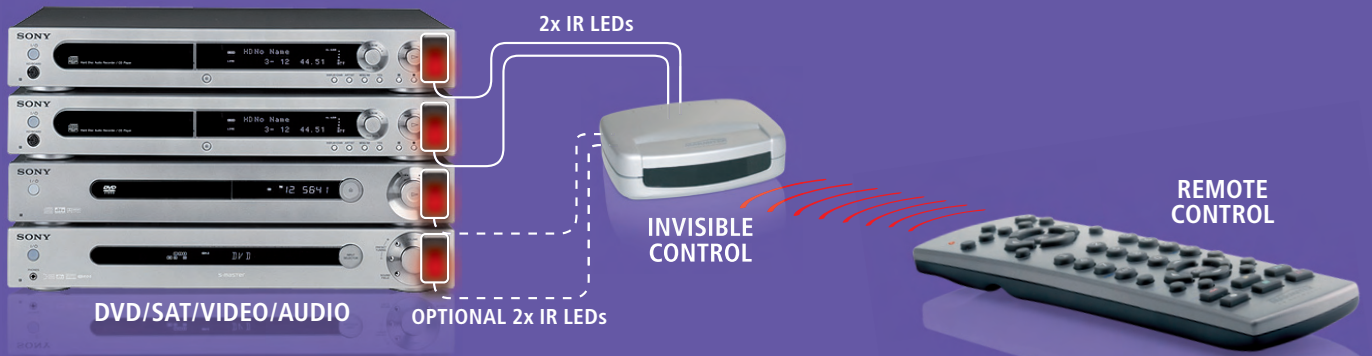

Invisible Control™