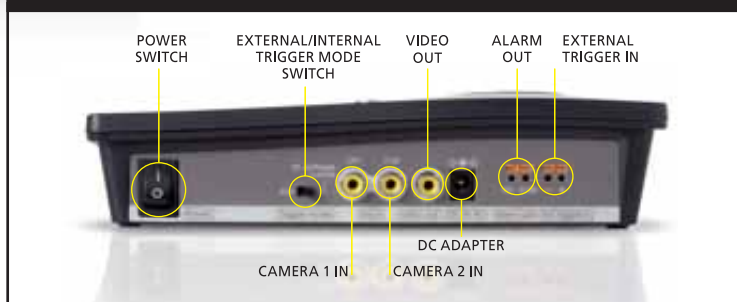

Backside SD recorder