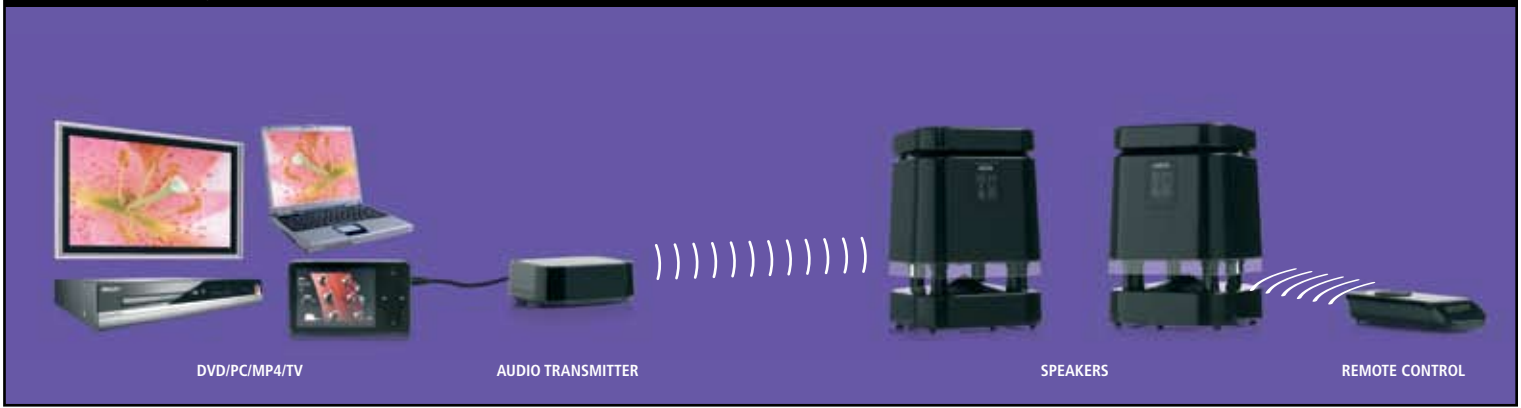

AUDIO TRANSMITTER

SPEAKERS

REMOTE CONTROL

Speaker Anywhere 400™

DVD/PC/MP4/TV