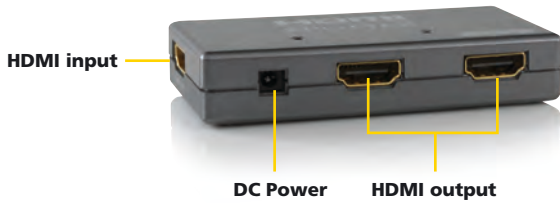

Connections