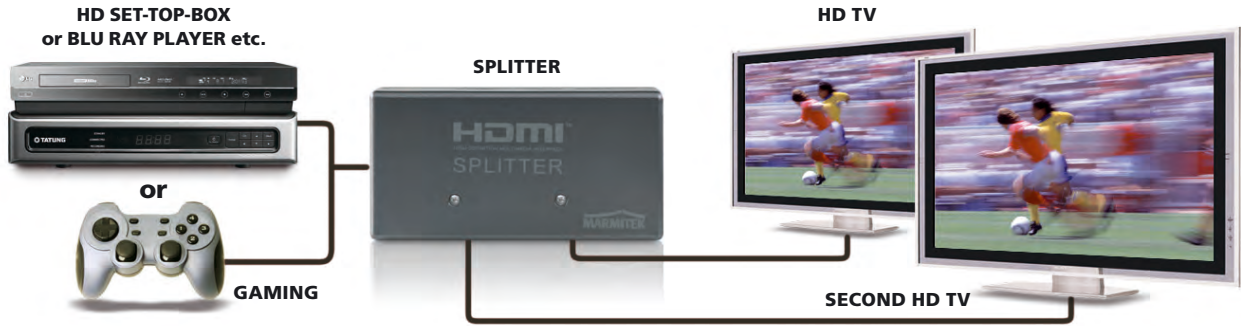

Connections

Set includes

Technical data

Resolution	
Supported HDTV Resolutions	480i, 480p, 576i, 576p, 720p, 1080i, 1080p
Supported PC Resolution (max.)	1920x1200
Maximum Pixel Frequency (max.)	165MHz
Video Data Rate (max.)	4.95Gbps
Inputs and outputs	
HDMI Input	1x HDMI (19-pin female) gold plated
HDMI Output	2x HDMI (19-pin female) Gold plated
Maximum HDMI cable length	15m
Splitter housing	
Dimensions (HxWxD)	86x44x16mm
Weight	42g
Environment	
Ambient temperature	+0 to +70°C
Ambient humidity	10% up to 85%
Power	
Power adapter (included)	100-240VAC / 50-60Hz, 5VDC / 2A

Also available

HDMI Transmitters

Transfer the HDMI signal over longer distances using a wire or wirelessly, to another room in your house, by expanding the Split312 with a MegaView61 or the GigaVideo800 HDMI.

Connecting multiple devices

You want to connect multiple HDMI devices to both displays? With the Marmitek Connect series you can connect all your devices with just one cable, retaining quality. More information about this so called switchgear can be found at www.marmitek.com

Order information

Split312™	EU version Art.nr. 08017
	UK version Art.nr. 08018
Blister Size	175x78x281mm (LxWxH)