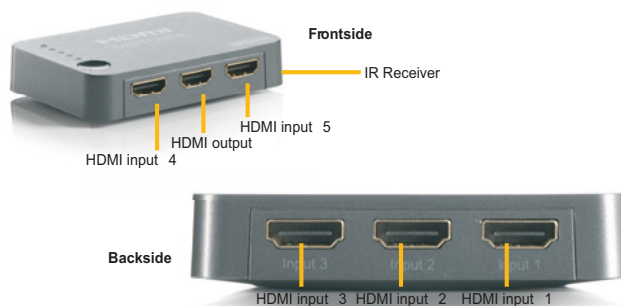

Connect 350 UHD™

TV DECODER / BLURAY PLAYER

SWITCHER

UHD / HDTV

GAMING

IR RECEIVER

Technical data

Connections

HDMI input	5x HDMI (19-pin female)
HDMI output	1x HDMI (19-pin female)

Video

Supported resolutions	480p, 576p, 720p, 1080i, 1080p and 4k2k@24/30
Supported standards	HDCP 2.2, CEC, EDID, DVI, 3D formats, HDMI Deep Color (36bit), x.v.Color
Video Bandwidth	10.2 Gbps
Clock frequency	300 MHZ

Audio

Supported audio HDMI	DTS-HD Master Audio, Dolby TrueHD, LPCM 7.1, DTS, Dolby-AC3 and 2.0CH

Set includes

1x HDMI Switcher

1x Remote Control (Battery Includes)

1x IR Receiver with 1.5m cable and self adhesive tape

1x User guide

Connections