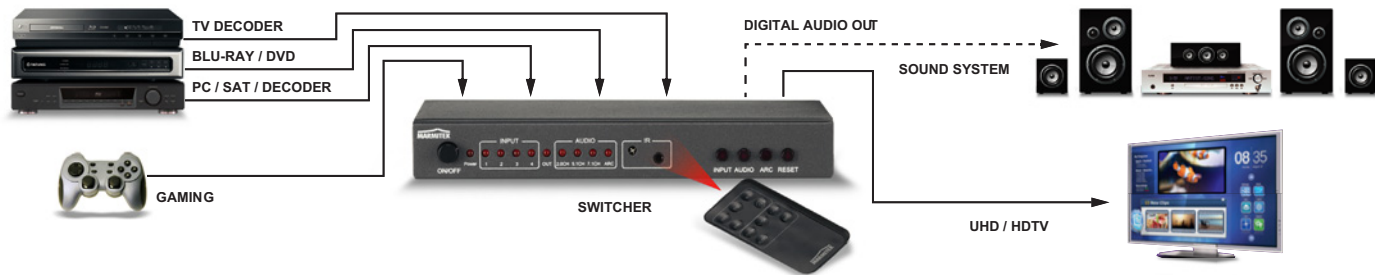

Connect 421 UHD™