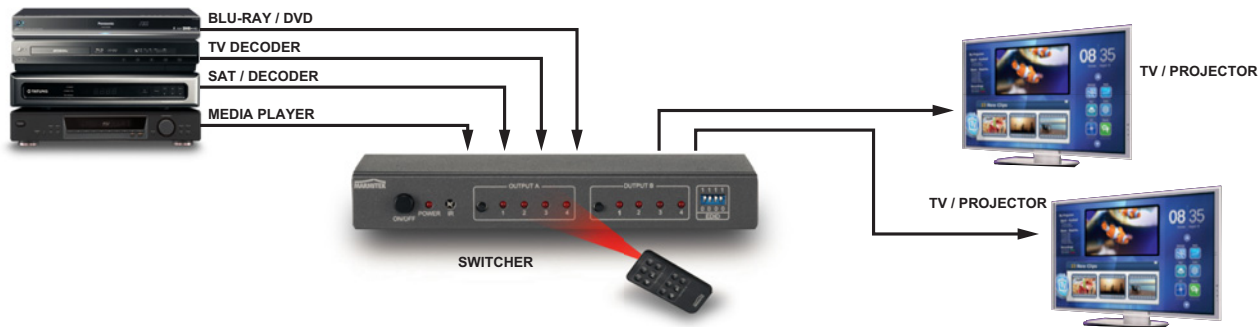

Connect 540 UHD™