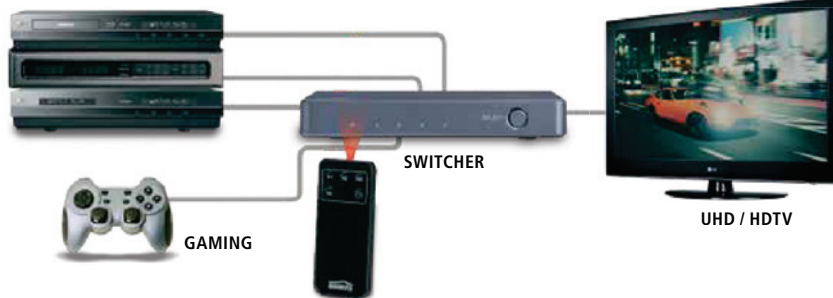

Connect 620 UHD 2.0™

TV DECODER / BLURAY PLAYER