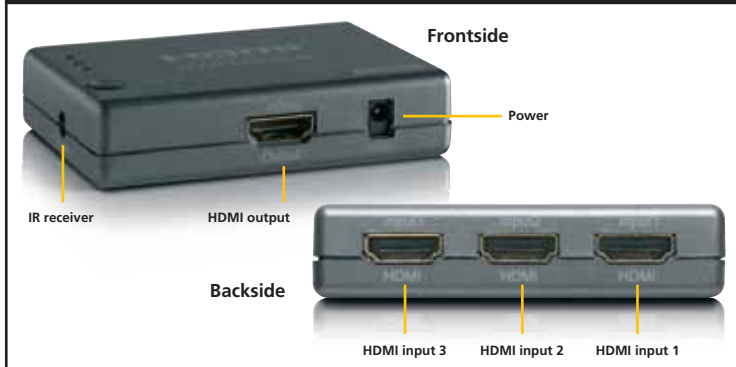

Connections