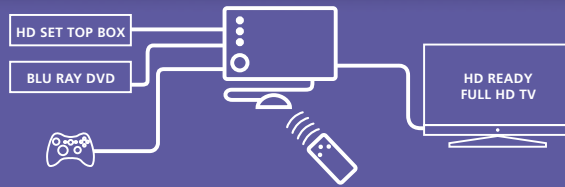

Connect 310™

EN Only one cable to your TV screen!
Switch between the HDMI devices
connected

- Suitable for connecting 3 HDMI sources to your TV simultaneously. You just need 1 HDMI input and you never have to switch cables again.
- For connecting a game console like PlayStation and Xbox, Blu-ray Player, satellite receiver and all other HDMI devices.
- Full HD 1080p.
- Switches automatically and/or with remote control.
- With separate IR receiver for operating the switcher when it is placed out of sight.

DE Nur ein einziges Kabel zu Ihrem
Fernseher! Schalten Sie zwischen den
angeschlossenen HDMI Geräten

- Geeignet, um 3 HDMI Quellen zugleich an Ihren Fernseher anzuschließen. Sie benötigen nur 1 HDMI Eingang und müssen nie mehr Kabel umschalten.
- Zum Anschließen von Spielcomputern wie PlayStation und Xbox, Blu-ray Spieler, Satellitenempfänger und alle anderen HDMI Geräte.
- Full HD 1080p.
- Schaltet automatisch und/oder mit Fernbedienung.
- Mit individuellem IR Empfänger zur Bedienung des Switches, wenn sich dieser außer Sicht befindet.

ES ¡Con tan solo un cable a la pantalla del
televisor! Conmute varios aparatos de
HDMI definición

- Apto para conectar 3 fuentes HDMI al mismo tiempo al televisor. Solamente se necesita una entrada HDMI y nunca más será necesario cambiar cables.
- Para conectar videoconsolas como PlayStation y Xbox, lector Blu-ray, receptores de satélite y todos los demás aparatos HDMI.
- Full HD 1080p.
- Conmuta activamente y/o con mando a distancia.
- Con receptor IR para manejar el switcher que se encuentra fuera del alcance de la vista.