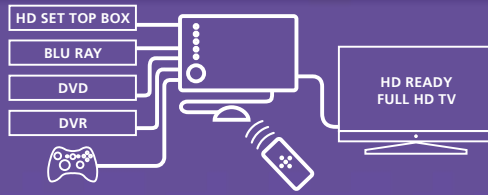

Connect 350™

EN Only one cable to your TV screen!
Switch between the HDMI devices
connected

- Suitable for connecting 5 HDMI sources to your TV simultaneously. You just need 1 HDMI input and you never have to switch cables again.
- For connecting a game console like PlayStation and Xbox, Blu-ray Player, satellite receiver and all other HDMI devices.
- Full HD 1080p.
- Switches automatically and/or with remote control.
- With separate IR receiver for operating the switcher when it is placed out of sight.

DE Nur ein einziges Kabel zu Ihrem
Fernsehschirm! Schalten Sie zwischen den
angeschlossenen HDMI Geräten

- Geeignet, um 5 HDMI Quellen zugleich an Ihren Fernseher anzuschließen. Sie benötigen nur 1 HDMI Eingang und müssen nie mehr Kabel umschalten.
- Zum Anschließen von Spielcomputern wie PlayStation und Xbox, Blu-ray Spieler, Satellitenempfänger und alle anderen HDMI Geräte.
- Full HD 1080p.
- Schaltet automatisch und/oder mit Fernbedienung.
- Mit individuellem IR Empfänger zur Bedienung des Switches, wenn sich dieser außer Sicht befindet.

FR Un câble vers votre écran de télévision !
Changez entre les appareils HDMI
raccordés

- Adéquat pour raccorder en même temps 5 sources HDMI à votre télévision. Vous n'avez besoin que d'une entrée HDMI et vous ne devez plus jamais échanger des câbles.
- Pour raccorder les consoles de jeux comme PlayStation et Xbox, lecteur Blu-ray, l'antenne de réception satellite et tous les autres appareils HDMI.
- Haute définition totale 1080p.
- Change automatiquement et/ou avec télécommande.
- Avec récepteur IR à part pour manier l'interrupteur lorsqu'il est placé hors de vue.