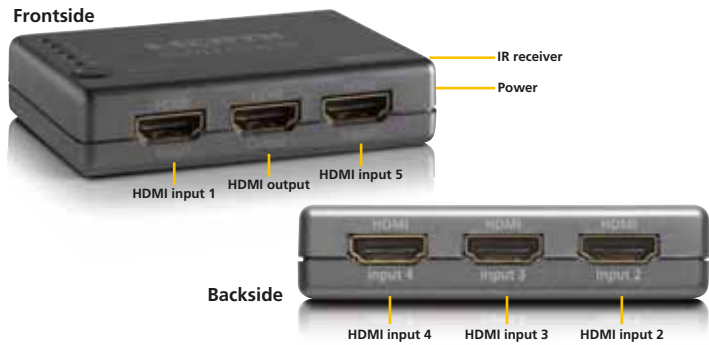

IT Con un unico cavo al vostro schermo TV!
Commutare tra i dispositivi HDMI collegati

- Adatto al collegamento simultaneo di 5 fonti HDMI al vostro TV. Avete bisogno di un unico ingresso HDMI e non dovete mai più cambiare cavi.
- Per il collegamento delle console videogiochi come PlayStation e Xbox, lettore Blu-ray, ricevitore satellitare e tutti gli altri dispositivi HDMI.
- Full HD 1080p.
- Commuta automaticamente e/o tramite il telecomando.
- Con separato ricevitore IR per il comando dello switch quando non è in vista.

NL Met één kabel naar uw TV scherm!
Schakel tussen de aangesloten HDMI
apparaten

- Geschikt voor het gelijktijdig aansluiten van 5 HDMI bronnen op uw TV. U heeft slechts 1 HDMI ingang nodig en u hoeft nooit meer kabels te verwisselen.
- Voor het aansluiten van spelcomputers zoals PlayStation en Xbox, Blu-ray speler, satellietontvanger en alle overige HDMI apparaten.
- Full HD 1080p.
- Schakelt automatisch en/of met afstandsbediening.
- Met losse IR ontvanger voor het bedienen van de switcher wanneer deze uit het zicht staat.

Connect 350™

HD SET-TOP-BOX / BLU RAY PLAYER

HD READY
FULL HD TV

Connections

Frontside

Technical data

Resolution	
Supported HDTV Resolutions	480p, 576i, 576p, 720p, 1080i, 1080p
Supported PC Resolution (max)	1920 x 1200
Maximal Pixel Frequency (max)	225 MHz
Maximal Bit Rate (max)	2.25 Gbps (V.1.3.)
In- and outputs	
HDMI Input	5 x HDMI (19-pin female) Gold plated
HDMI Output	1 x HDMI (19-pin female) Gold plated
Maximal HDMI cable length	15 metres
Remote control	
Infrared remote control	Battery included CR2025
Housing Switcher	
Dimensions (H x W x D)	80 x 18 x 58mm
Weight	250 g
Ambient	
Ambient temperature	+0 to +40° C
Ambient humidity	10% to 85%
Power	
Power adaptor (included)	100-240VAC / 50-60Hz, 5VDC / 300mA