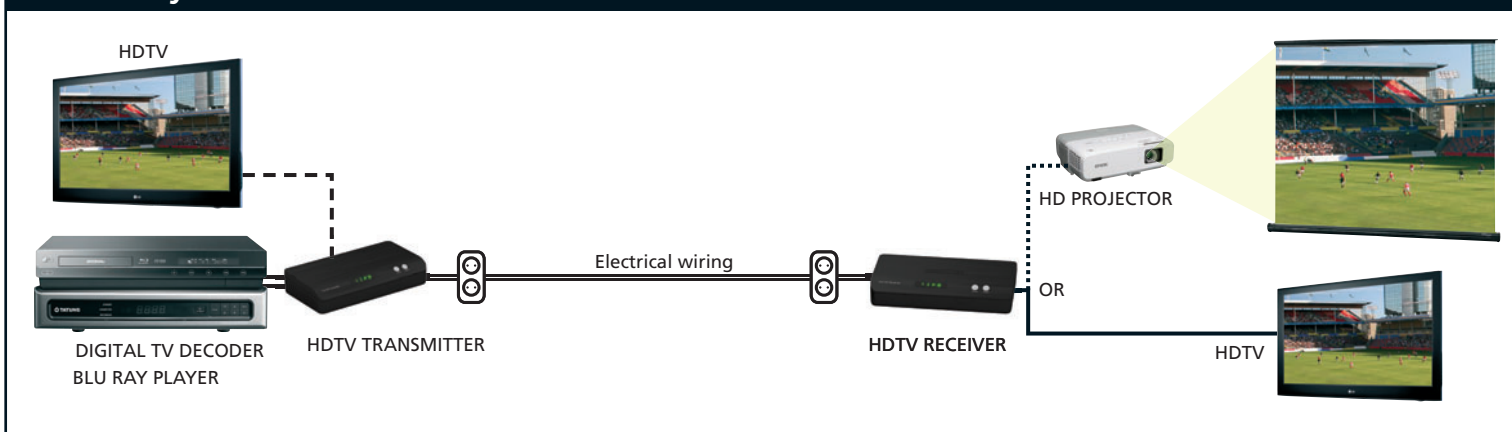

HDTV Anywhere™