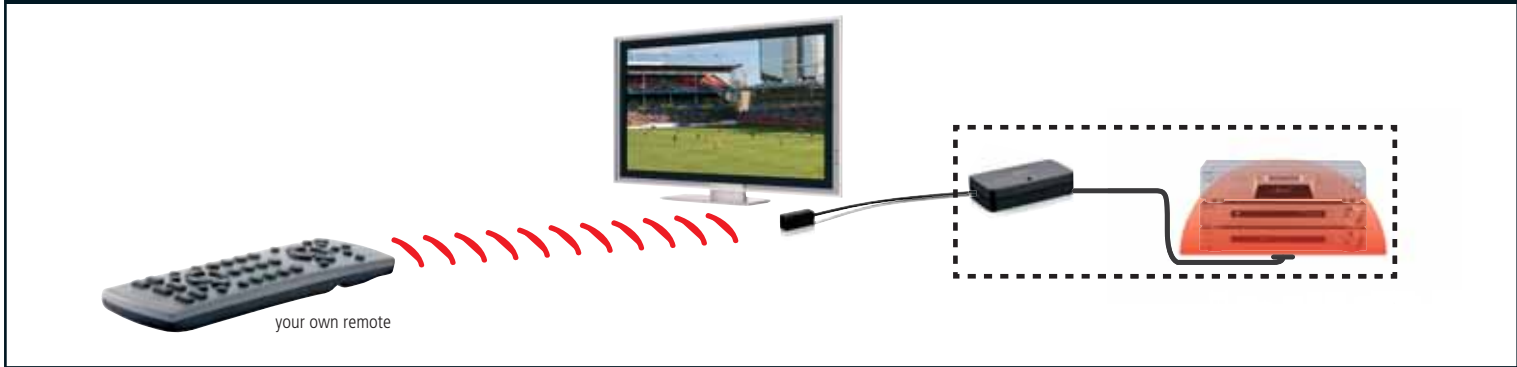

IR Control 6 XTRA™