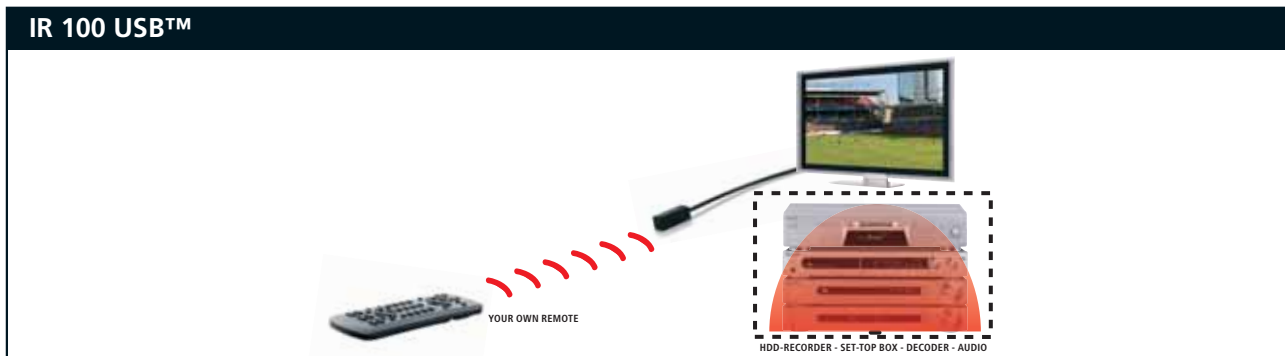

Technical data	
Power	
USB:	5VDC@500mA
IR Receiver	
IR Receiver Frequency range:	30 – 60kHz
IR reception angle:	60°(+30°/-30° from center)
IR reception range:	+/- 8 meters
Dimensions:	15 x 30 x 11mm
Length of cable:	1 meters
IR blaster LED	
IR range:	2 meters
IR blaster cable:	IR blaster cable with 1 LED
Length of cable	1 meters

Set includes	
1x IR Receiver and blaster cable with 1 led	1x User manual English, Deutsch, Francais, Espanol, Italiano, Nederlands.

Order information			
IR 100 USB™	EU Version	Art.nr. 08213	EAN 8718164532139
Gift box	Size (LxWxH)		190x130x60 mm