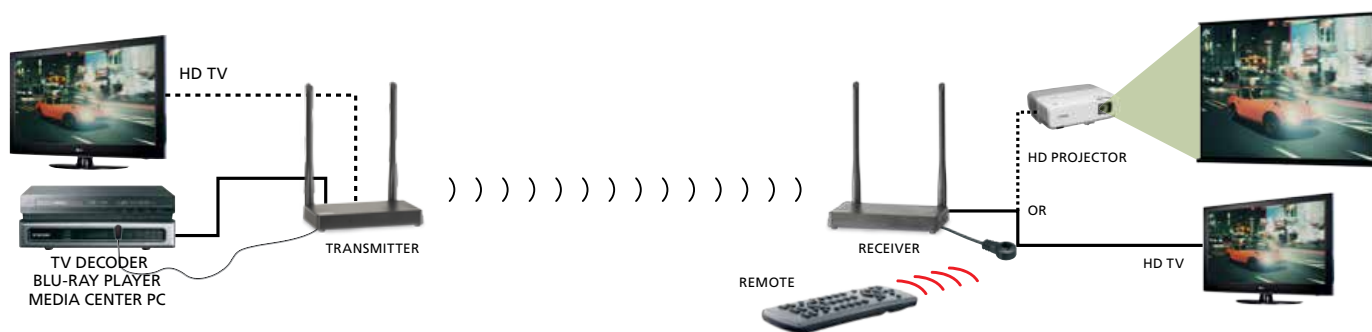

TV Anywhere Wireless HD™